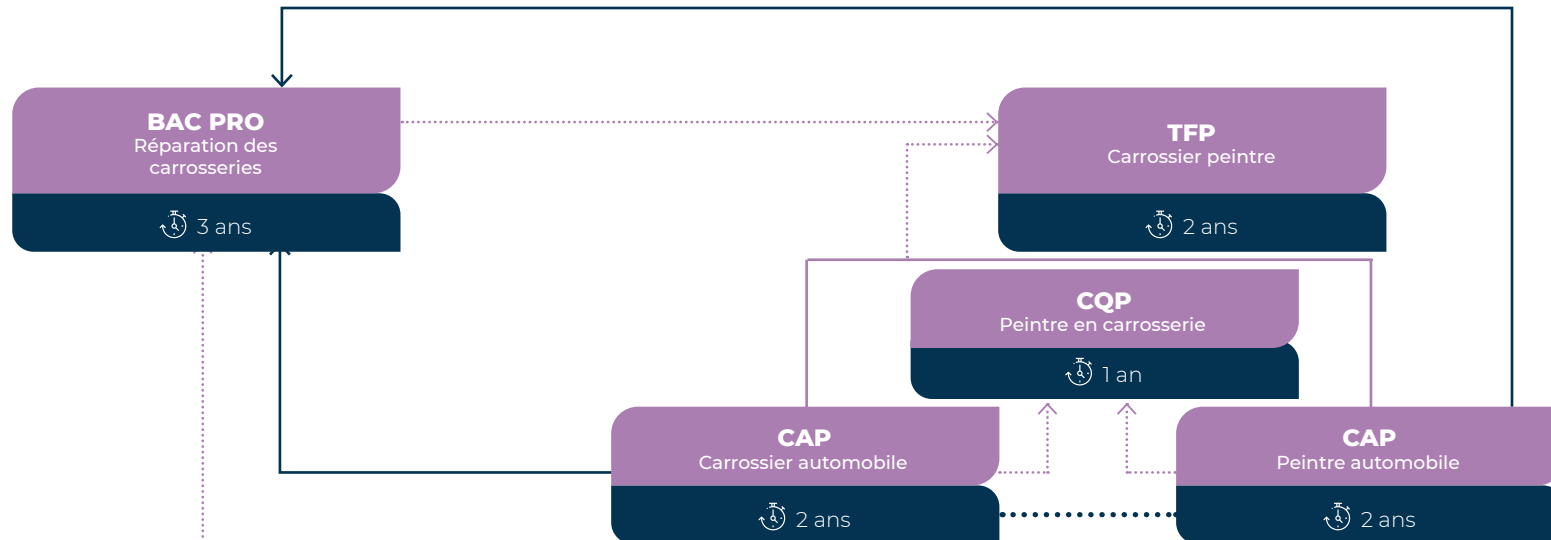

Carrosserie - Peinture en carrosserie

Niveau 6

Niveau 5

Niveau 4

Niveau 3